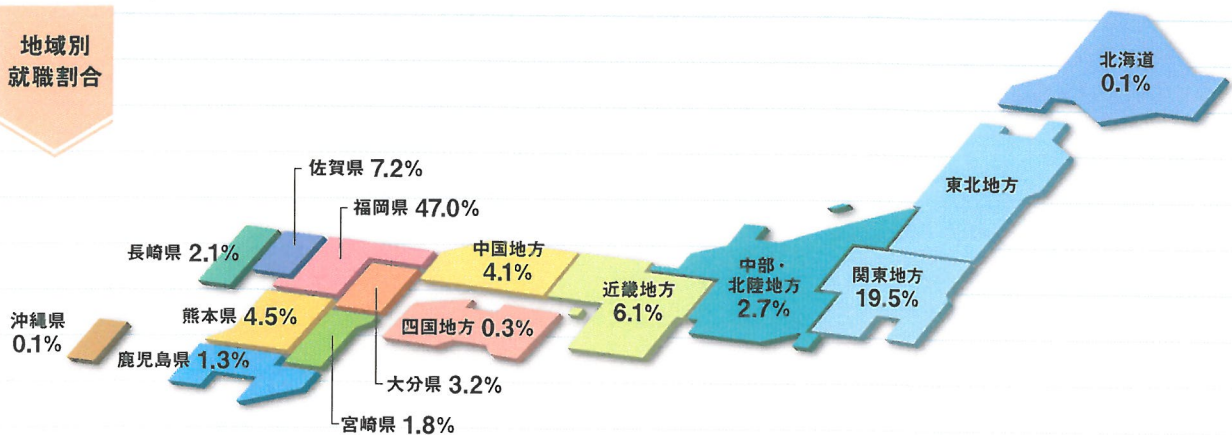

就職データ

文系学部

就職状況

多種多様な就職支援で九州内トップクラスの就職決定率を確保。

平成26年度の就職状況は、低迷が続いていた求人倍率も1.61倍へと上昇し、雇用環境は改善の兆しが顕著となってきました。しかしながら業種によっては格差もあり、また厳選採用の傾向が強いのも事実です。既に就活スケジュール変更後の新4年生の活動も本格化しています。本学はこれまで、比較的高い就職率を実現してきましたが、この実情を踏まえ今まで以上に手厚い就職支援を実施し、就活生のサポートに取り組んでいきます。

学部別進学・就職決定状況

	文学部				法学部		経済学部		商学部	計
	心理学科	情報 社会学科	国際 文化学科	社会 福祉学科	法律学科	国際 政治学科	経済学科	文化 経済学科	商学科	
進学者数	9	0	4	4	2	1	4	2	4	30
就職希望者数	63	58	88	108	170	63	163	73	228	1,014
就職決定者数	56	56	82	104	163	60	157	67	218	963
就職決定率	88.9%	96.6%	93.2%	96.3%	95.9%	95.2%	96.3%	91.8%	95.6%	

※上記データは最終的な追跡調査結果を反映しており、他のページのグラフとは若干の差異があります。

地域別 求人割合

地域別 就職割合

業種別就職データ

文系学部

2015(平成27)年3月卒業生の主な就職先

心理学部

【主な就職先】