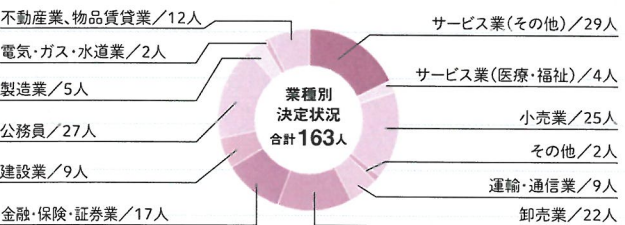

【主な就職先】

セキスイハイム九州グループ/日本新薬株式会社/福岡酸素株式会社/越智産業株式会社/株式会社ムトウ/株式会社西日本シティ銀行/株式会社三好不動産/住友不動産販売株式会社/佐賀県農業協同組合/刑務官/福岡県職員/熊本県職員/長崎県職員/福岡県警察官/大分県警察官/熊本県警察官/警視庁/北九州市消防局/久留米広域消防本部

国際政治学部