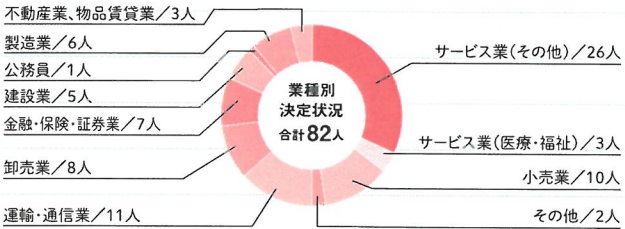

【主な就職先】

大東建託株式会社/積水ハウス株式会社/株式会社リョーユーパン/株式会社長府製作所/デル株式会社/株式会社筑水キャニコム/鳥栖倉庫株式会社/ANA関西空港株式会社/西日本旅客鉄道株式会社/全日本空輸株式会社/ヤマエ久野株式会社/ブリヂストンタイヤジャパン株式会社/福岡カンパニー/株式会社ブレナス/株式会社ファーストリテイリング/株式会社佐賀銀行/株式会社親和銀行/株式会社かんぽ生命保険/福岡八女農業協同組合/株式会社メモリード/応研株式会社

社会学部