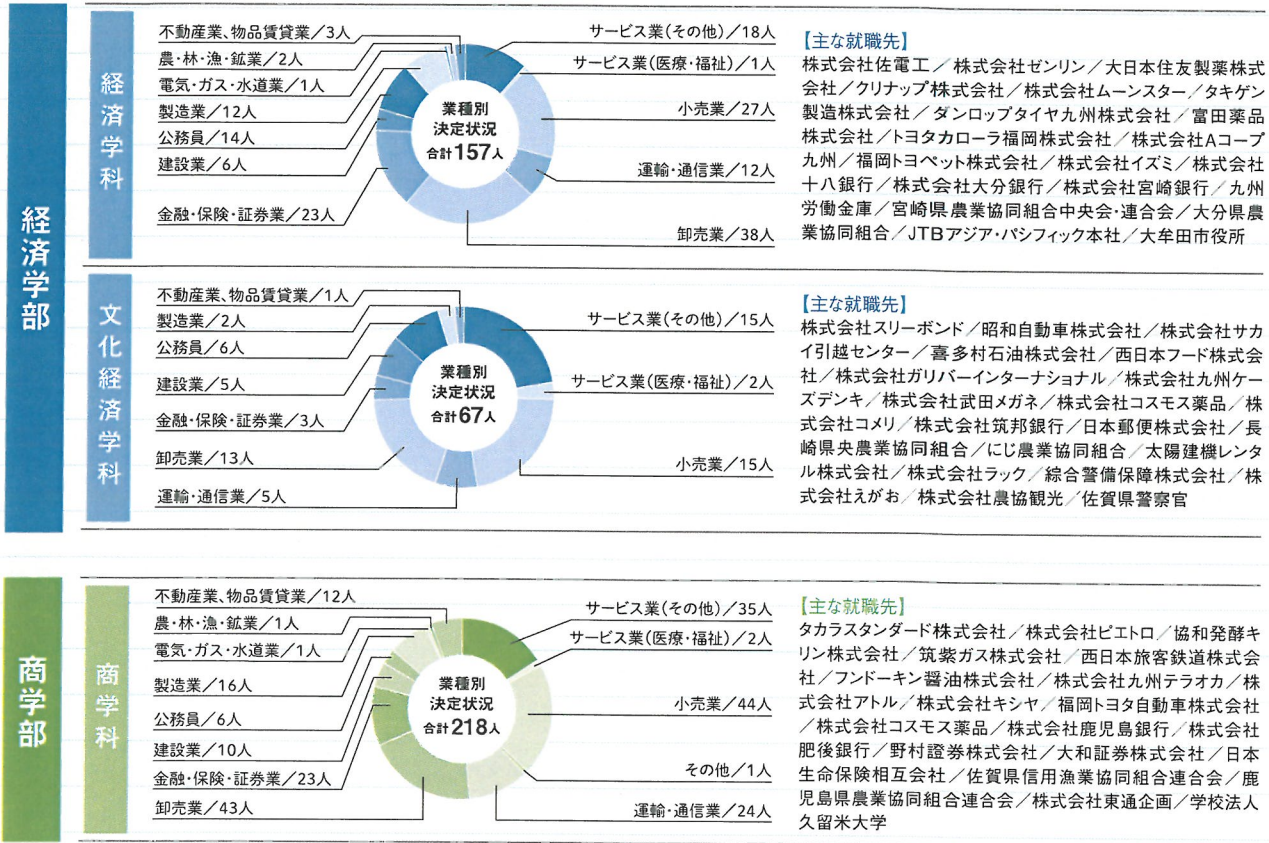

法学部

【主な就職先】

セキスイハイム九州グループ/日本新薬株式会社/福岡酸素株式会社/越智産業株式会社/株式会社ムトウ/株式会社西日本シティ銀行/株式会社三好不動産/住友不動産販売株式会社/佐賀県農業協同組合/刑務官/福岡県職員/熊本県職員/長崎県職員/福岡県警察官/大分県警察官/熊本県警察官/警視庁/北九州市消防局/久留米広域消防本部

国際政治学部

【主な就職先】

株式会社再春館製薬所/ローム株式会社/株式会社NTTドコモ/九州旅客鉄道株式会社/西鉄運輸株式会社/ANA福岡空港株式会社/丸紅食料株式会社/株式会社関家具/株式会社翔業/株式会社アステム/正晃株式会社/九州三菱自動車販売株式会社/株式会社和泉プロパン/株式会社ヨドバシカメラ/株式会社ナフコ/筑後信用金庫/SMBC日興証券株式会社/筑前あさくら農業協同組合/ルートインジャパン株式会社/JR九州ホテルズ株式会社

就職データ

文系学部

2015(平成27)年3月卒業生の主な就職先

■ 国家公務員・地方公務員・教員の就職状況

	文学部				法学部		経済学部		商学部	計
	心理学科	情報社会学科	国際文化学科	社会福祉学科	法律学科	国際政治学科	経済学科	文化経済学科	商学科	
国家公務員					4	1			1	6
地方公務員			1	5	21	2	12	5	5	51
教員 (講師・幼稚園教諭含む)	5		6	6	1		2		2	22