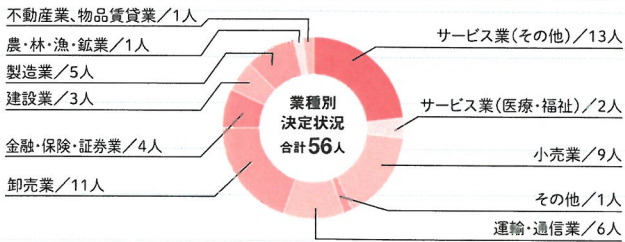

【主な就職先】

株式会社ヤマサキ/福博総合印刷株式会社/塩野義製薬株式会社/株式会社ビデオ・ステーション・キュー/九州旅客鉄道株式会社/日立コンシューマ・マーケティング株式会社/東七株式会社/株式会社カンサイ/渡辺パティグ株式会社/株式会社測上ファイブ/嘉穂無線株式会社(ホームセンターグッデイ)/株式会社ドラッグストアモリ/株式会社ゆうちょ銀行/株式会社福岡銀行/住友生命保険相互会社すみれい事業部/福岡市農業協同組合/株式会社別大興産/総合メディカル株式会社/株式会社マイナビ/医療法人聖峰会田主丸中央病院

国際文化学部