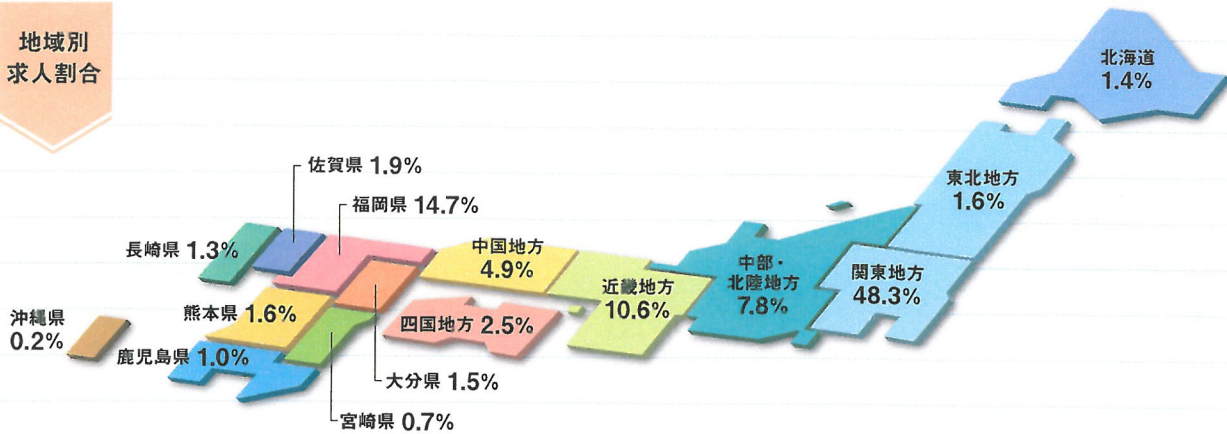

就職データ

文系学部

就職状況

多種多様な就職支援で九州内トップクラスの就職決定率を確保。

平成26年度の就職状況は、低迷が続いていた求人倍率も1.61倍へと上昇し、雇用環境は改善の兆しが顕著となってきました。しかしながら業種によっては格差もあり、また厳選採用の傾向が強いのも事実です。既に就活スケジュール変更後の新4年生の活動も本格化しています。本学はこれまで、比較的高い就職率を実現してきましたが、この実情を踏まえ今まで以上に手厚い就職支援を実施し、就活生のサポートに取り組んでいきます。

学部別進学・就職決定状況

	文学部				法学部		経済学部		商学部	計
	心理学科	情報 社会学科	国際 文化学科	社会 福祉学科	法律学科	国際 政治学科	経済学科	文化 経済学科	商学科	
進学者数	9	0	4	4	2	1	4	2	4	30
就職希望者数	63	58	88	108	170	63	163	73	228	1,014
就職決定者数	56	56	82	104	163	60	157	67	218	963
就職決定率	88.9%	96.6%	93.2%	96.3%	95.9%	95.2%	96.3%	91.8%	95.6%	

※上記データは最終的な追跡調査結果を反映しており、他のページのグラフとは若干の差異があります。

地域別 求人割合