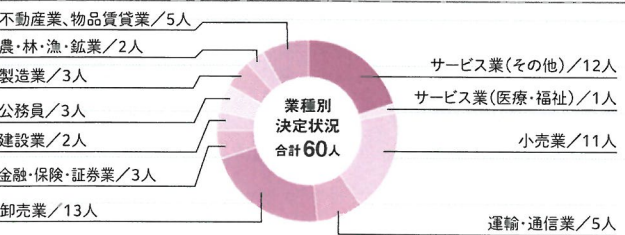

【主な就職先】

株式会社再春館製薬所/ローム株式会社/株式会社NTTドコモ/九州旅客鉄道株式会社/西鉄運輸株式会社/ANA福岡空港株式会社/丸紅食料株式会社/株式会社関家具/株式会社翔業/株式会社アステム/正晃株式会社/九州三菱自動車販売株式会社/株式会社和泉プロパン/株式会社ヨドバシカメラ/株式会社ナフコ/筑後信用金庫/SMBC日興証券株式会社/筑前あさくら農業協同組合/ルートインジャパン株式会社/JR九州ホテルズ株式会社