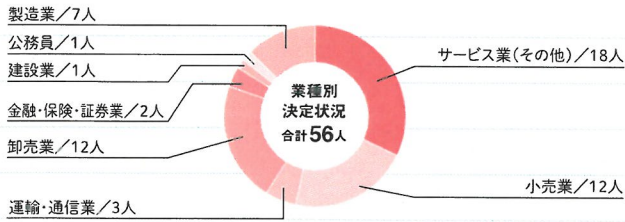

学部別進学・就職決定状況

	文学部				法学部		経済学部		商学部	計
	心理学科	情報 社会学科	国際 文化学科	社会 福祉学科	法律学科	国際 政治学科	経済学科	文化 経済学科	商学科	
進学者数	9	0	4	4	2	1	4	2	4	30
就職希望者数	63	58	88	108	170	63	163	73	228	1,014
就職決定者数	56	56	82	104	163	60	157	67	218	963
就職決定率	88.9%	96.6%	93.2%	96.3%	95.9%	95.2%	96.3%	91.8%	95.6%	

※上記データは最終的な追跡調査結果を反映しており、他のページのグラフとは若干の差異があります。

地域別 求人割合

地域別 就職割合

業種別就職データ

文系学部

2015(平成27)年3月卒業生の主な就職先

心理学部

【主な就職先】